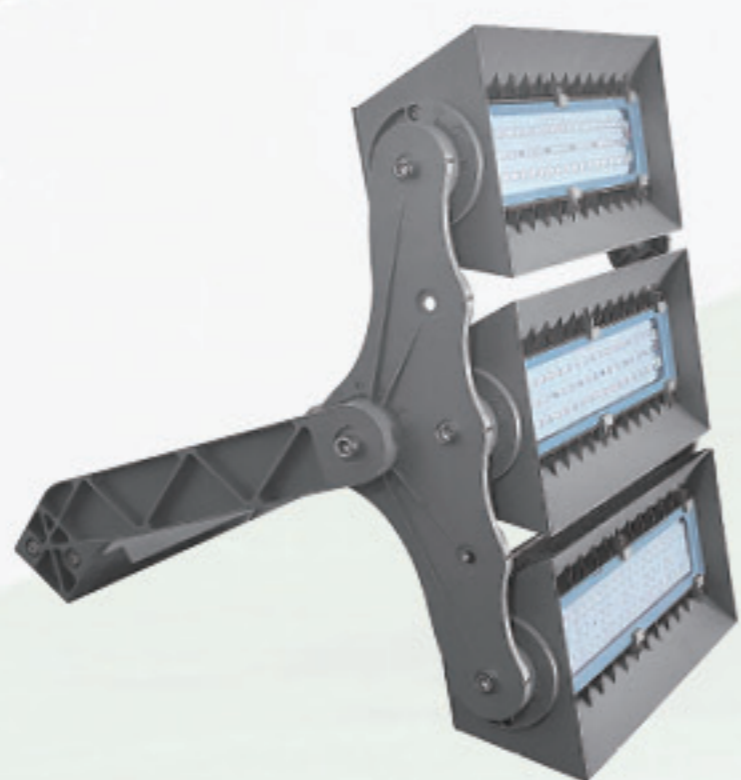

RAYDIA®

RDSD-LED1701

江苏瑞迪照明科技有限公司

电话: 0511-86313462

手机: 13606107110

网站: www.ruidilighting.com

邮箱: sales01@ruidilighting.com

地址: 江苏省丹阳市丹北镇新弄村工业园

JIANGSU RUIDI LIGHTING TECHNOLOGY CO. LTD

Tel: 0511-86313462

Mob: 86-13606107110

Web: www.raydia.cn

E-mail: sales01@ruidilighting.com

Add: Xinnong Industrial Park, Banbei Town, Danyang City,
Jiangsu Province, P.R.China