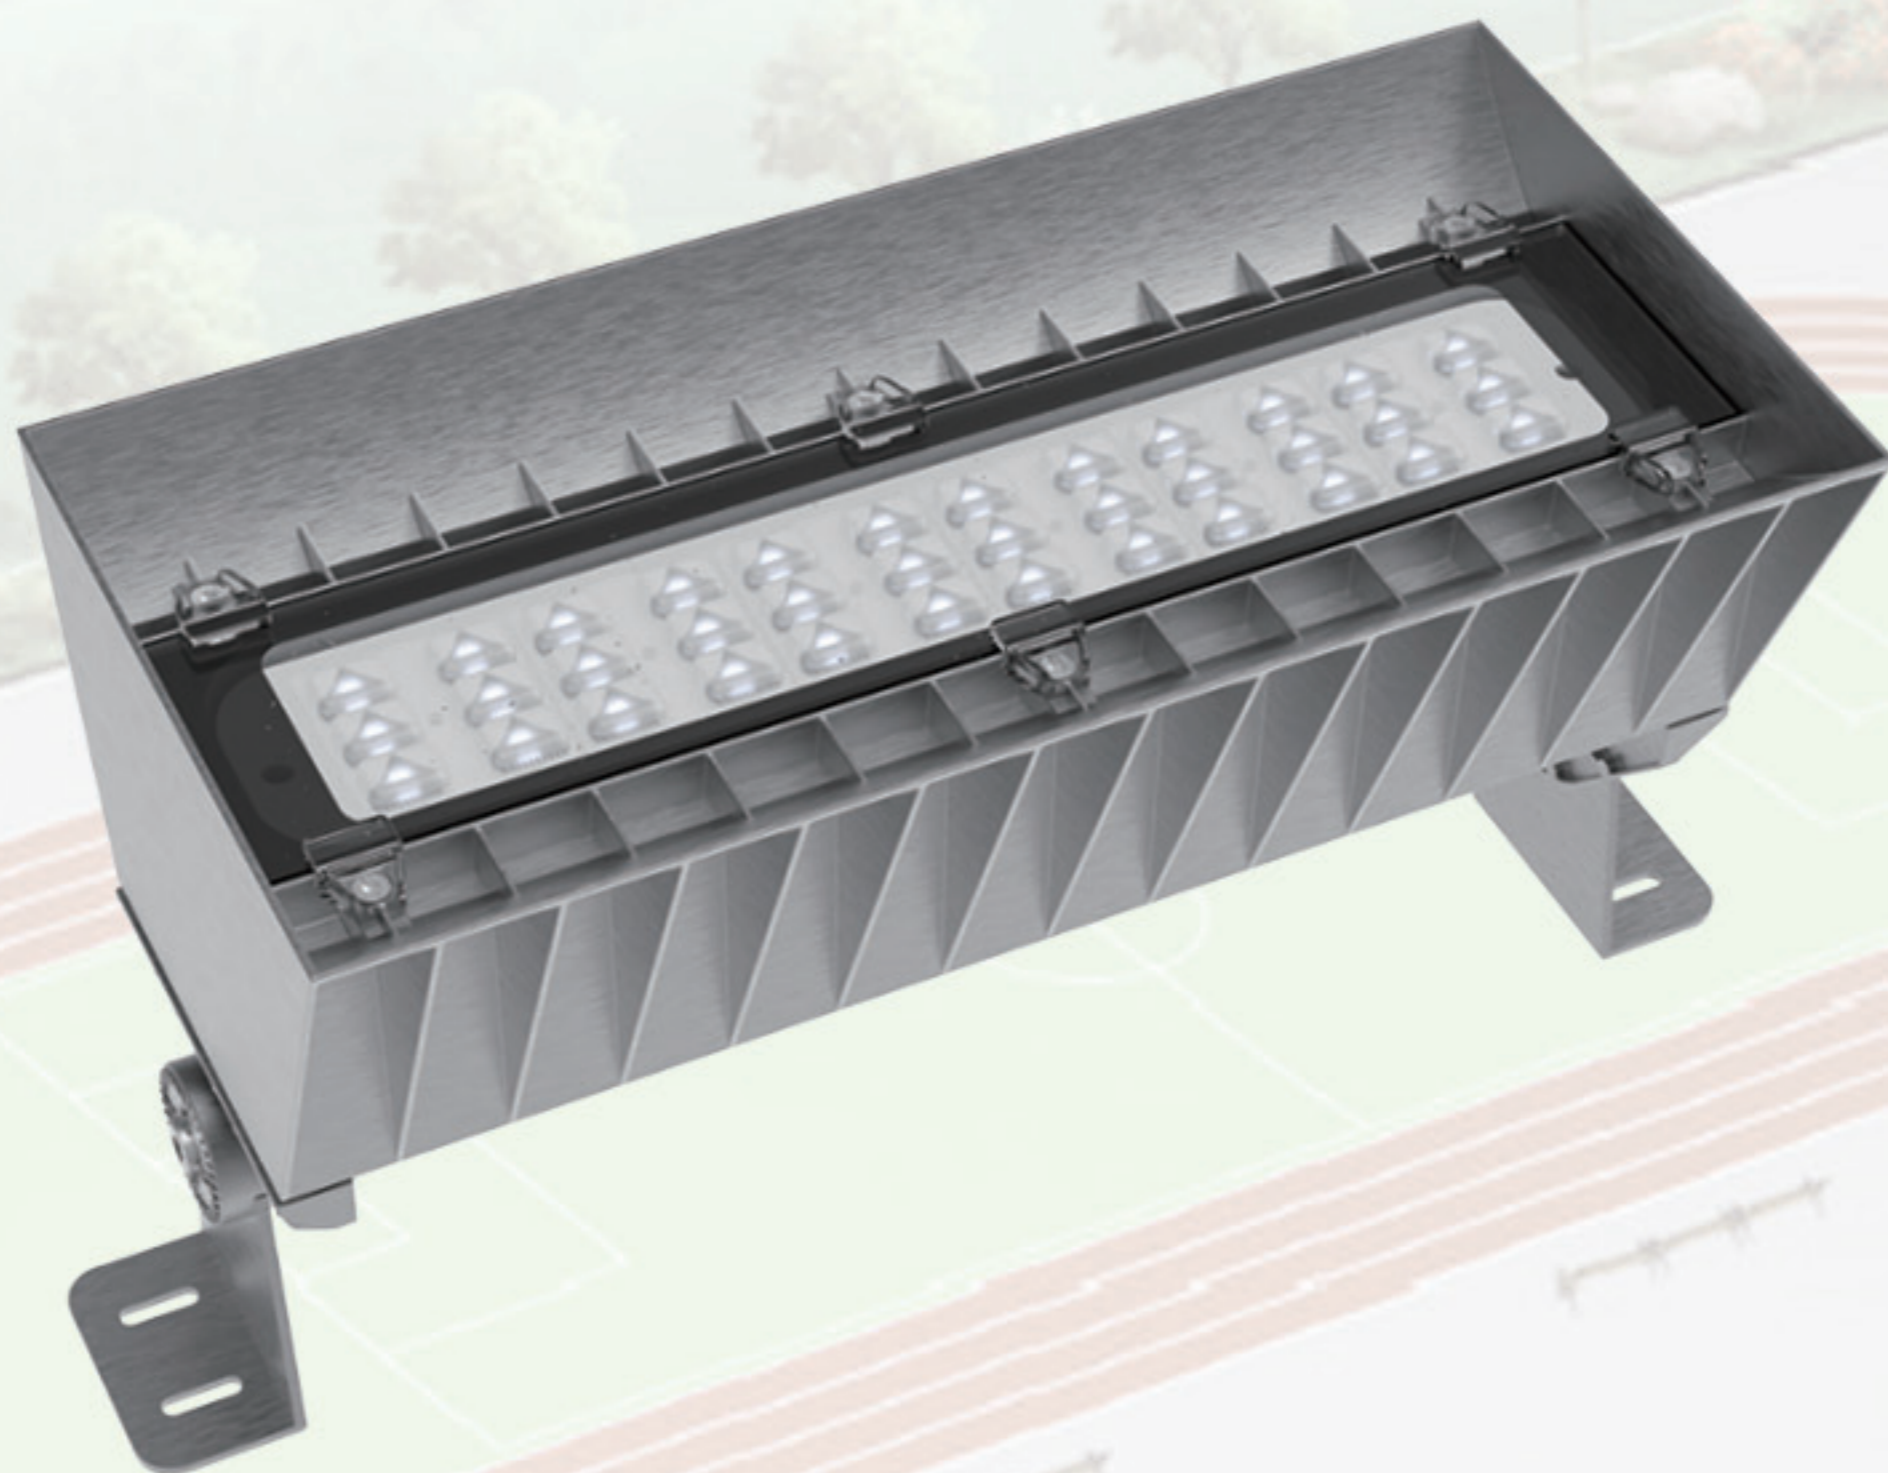

RAYDIA®

RDSD-LED1701

江苏瑞迪照明科技有限公司

电话: 0511-86313462

手机: 13606107110

网站: www.ruidilighting.com

邮箱: sales01@ruidilighting.com

地址: 江苏省丹阳市丹北镇新弄村工业园

JIANGSU RUIDI LIGHTING TECHNOLOGY CO. LTD

Tel: 0511-86313462

Mob: 86-13606107110

Web: www.raydia.cn

E-mail: sales01@ruidilighting.com

Add: Xinnong Industrial Park, Banbei Town, Danyang City,
Jiangsu Province, P.R.China