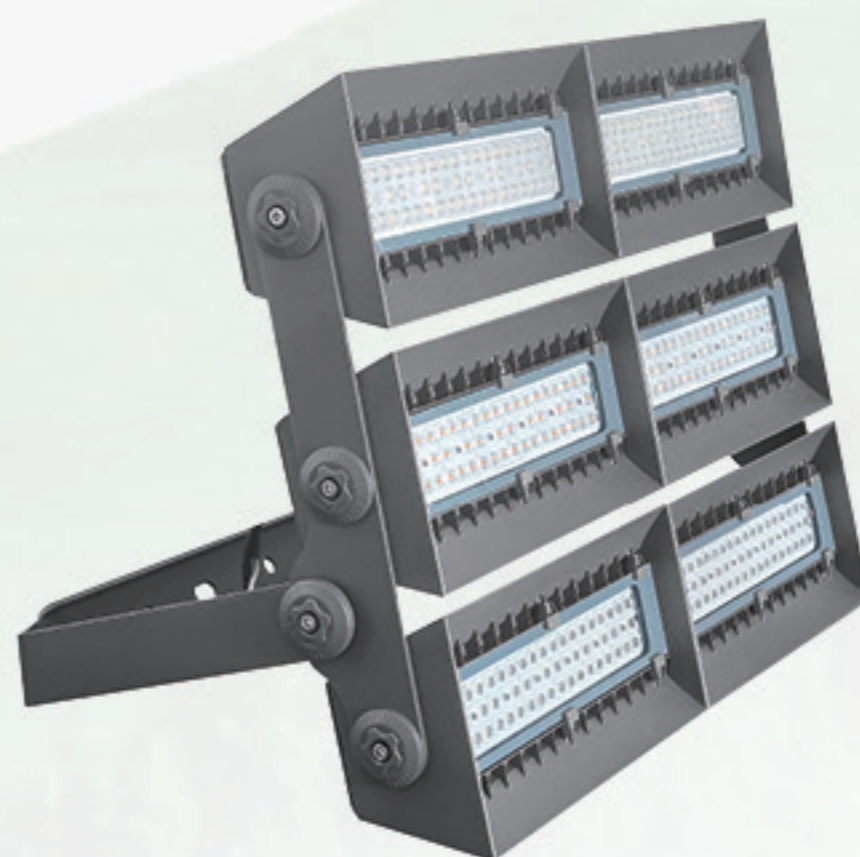

RAYDIA®

RDSD-LED1701

江苏瑞迪照明科技有限公司

电话: 0511-86313462

手机: 13606107110

网站: www.ruidilighting.com

邮箱: sales01@ruidilighting.com

地址: 江苏省丹阳市丹北镇新弄村工业园

JIANGSU RUIDI LIGHTING TECHNOLOGY CO. LTD

Tel: 0511-86313462

Mob: 86-13606107110

Web: www.raydia.cn

E-mail: sales01@ruidilighting.com

Add: Xinnong Industrial Park, Banbei Town, Danyang City,
Jiangsu Province, P.R.China