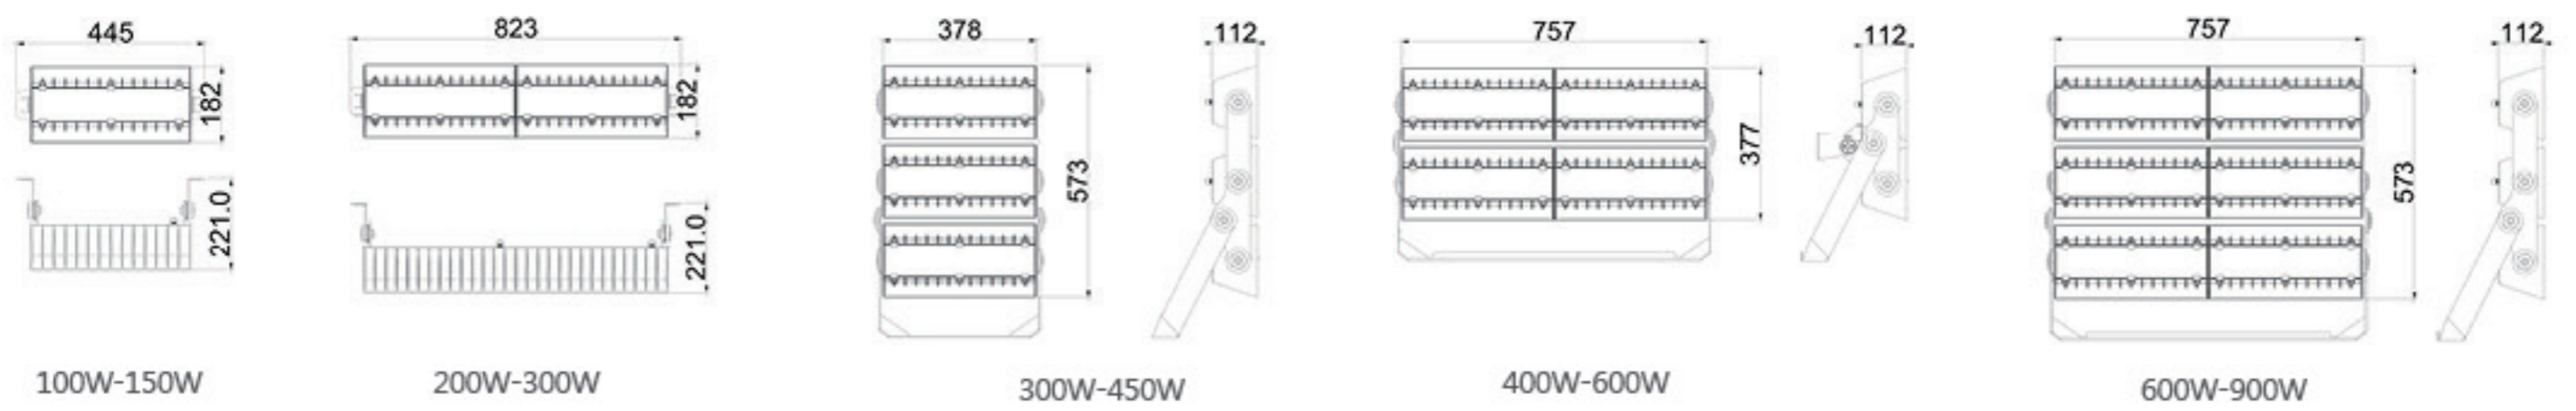

多角度展示 Multi-angle display

产品尺寸 Product size

技术参数 Technical data

Input voltage	输入电压	AC85~305V				
Power factor	功率因素	0.95				
CCT	色温	2700K/3000K/4000K/5000K/5700K/6500K				
LED chip	芯片	Lumileds 3030/ Lumileds 5050				
Driver	电源	Philips / Meanwell / MOSO/ Inventronics				
Module quantity	模组数量	一 模	二 模	三 模	四 模	六 模
Size(mm)	产品尺寸	445*182*221	823*182*221	378*573*112	757*377*112	757*573*112
Power	功率	100W-150W	200W-300W	300W-450W	400W-600W	600W-900W
Working temperature	工作温度	-40~+50°C				